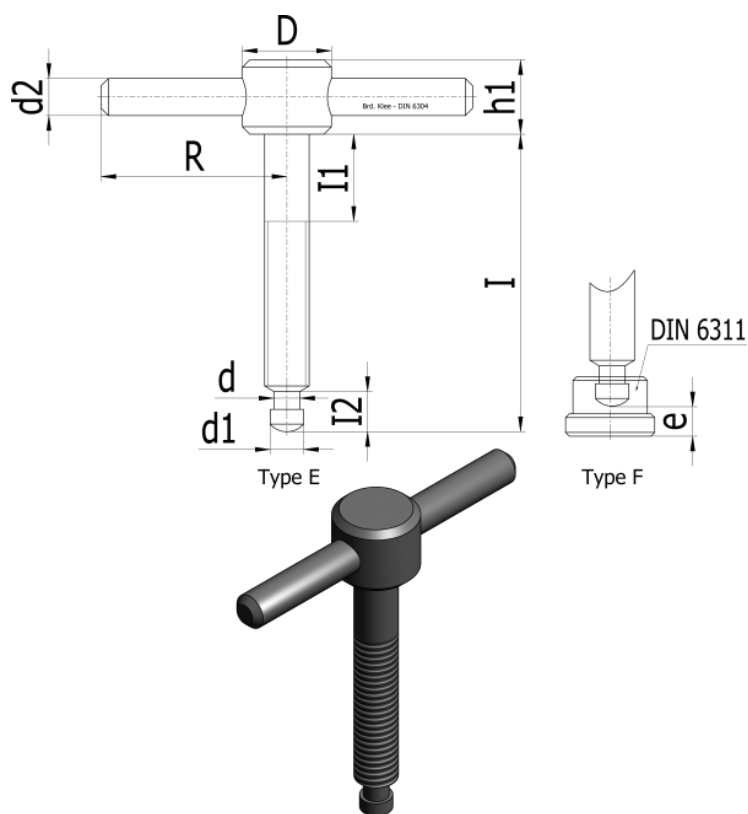

Varenummer: 20473714  
 Beskrivelse: E+G  
 Spændeskruer DIN 6304-M 16-75-E

## Mål

d1	= M 16	I3 = 120
d2	= 24	I4 = 20
d3	= 12	I5 = 5.3
d4 h11	= 12.0	z = 10.6
I1	= 110	
I1	= 90	
I1	= 75	
I2	= 20	